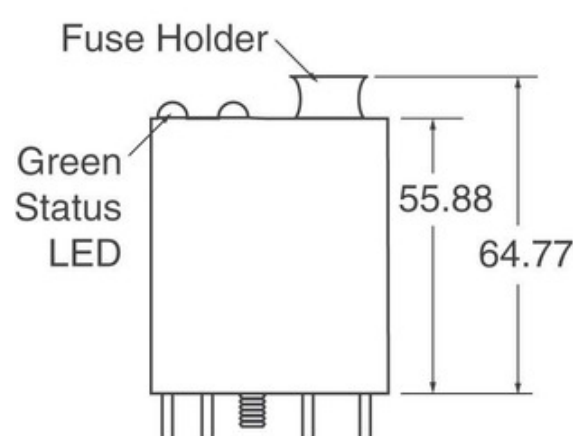

ISICELO

SESIKATSHULWA

Umfanekiso ungasakaliswa. Bona iinkcukacha zeenkukacha zeemveliso.

**Iinkcukacha ze70G-IAC15A**

INOMBOLO YENDAWO	70G-IAC15A
UMENZI	Grayhill, Inc.
INKCAZO	AC INPUT MODULE 240V
ISIMO SOBUME BENKOKELI / ISIMO SEROHS	Ukukhokela mahala / RoHS Ukuthobela
ISHITI YEDATHA	 70G-IAC15A.pdf
I-VOLTAGE - OUTPUT	15VDC
I-VOLTAGE - INPUT	240VAC
UHLOBO	AC Input Module
VULA IXESHA	20ms
CIMA IXESHA	20ms
ISITAYELA	G5
UCHUNGECHUNGE	70
INQANABA LOKUSONDEZA UBUNINZI (MSL)	1 (Unlimited)
IXESHA LENKQUBO YENKOKELI YEHLABATHI	8 Weeks
ISIMO SOBUME BENKOKELI / ISIMO SEROHS	Lead free / RoHS Compliant
IIMBONAKALO	Hold Down Screw, Status LED(s)
INKCAZO ECACILEYO	AC Input Module Output Module 10mA 15VDC Output 240VAC Supply
I-CURRENT - OUTPUT	10mA
UKUFAKWA KWANGOKU	6mA
UMBALA	Yellow