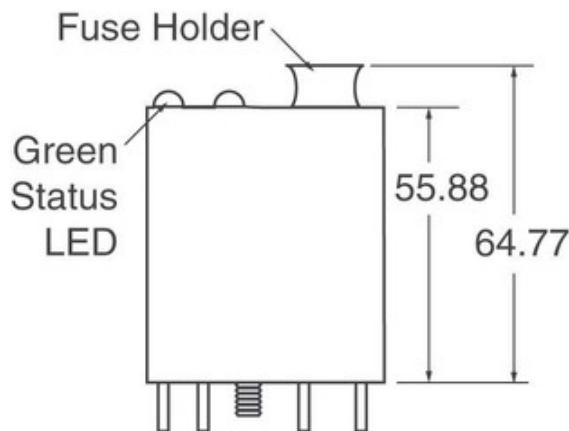

ISICELO

SESIKATSHULWA

Umfanekiso ungabonakaliswa. Bona iinkcukacha zeenkukacha zeemveliso.

Iinkcukacha ze70G-IAC15

INOMBOLO YENDAWO	70G-IAC15
UMENZI	Grayhill, Inc.
INKCAZO	AC INPUT MODULE 120V
ISIMO SOBUME BENKOKELI / ISIMO SEROHS	Ukukhokela mahala / RoHS Ukuthobela
ISHITI YEDATHA	 70G-IAC15.pdf
I-VOLTAGE - OUTPUT	15VDC
I-VOLTAGE - INPUT	120VAC
UHLOBO	AC Input Module
VULA IXESHA	20ms
CIMA IXESHA	20ms
ISITAYELA	G5
UCHUNGECHUNGE	70
INQANABA LOKUSONDEZA UBUNINZI (MSL)	1 (Unlimited)
ISIMO SOBUME BENKOKELI / ISIMO SEROHS	Lead free / RoHS Compliant
IIMBONAKALO	Hold Down Screw, Status LED(s)
INKCAZO ECACILEYO	AC Input Module Output Module 10mA 15VDC Output 120VAC Supply
I-CURRENT - OUTPUT	10mA
UKUFAKWA KWANGOKU	8mA
UMBALA	Yellow