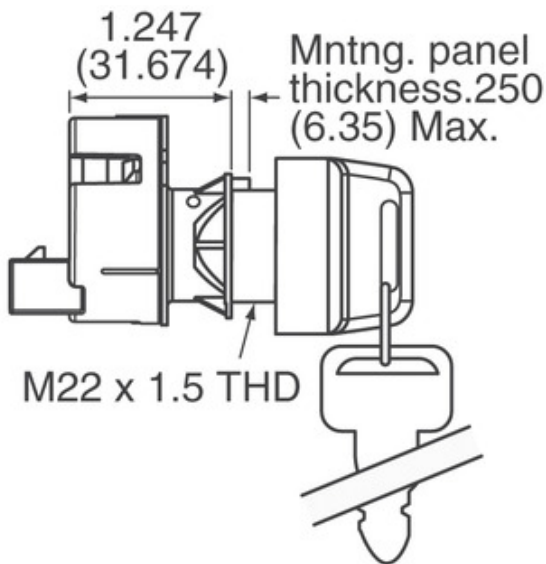

**Honeywell**

Honeywell Sensing and Productivity Solutions

**89477-01**

Inombolo yendawo:  
 Umkhqizi / Umshicileli:  
 Ingcaciso yeMveliso  
 Maxwebhu:  
 RoHS Imeko  
 Umkhumbi  
 Indlela yokuthunyelwa

89477-01  
 Honeywell Sensing and Productivity Solutions  
 SWITCH KEYLOCK 4POS SP3T 20A 12V  
[89477-01.pdf](#)  
 Iqukethe i-lead / RoHS engahambelaniyo  
 ehong Kong  
 DHL/Fedex/TNT/UPS/EMS

**Productivity Solutions**

Umfanekiso ungabonakaliswa. Bona iinkcukacha zeenkukacha zeemveliso.

**ISICELO**  
**SESIKATSHULWA**

**Iinkcukacha ze89477-01**

INOMBOLO YENDAWO	89477-01
UMENZI	Honeywell Sensing and Productivity Solutions
INKCAZO	SWITCH KEYLOCK 4POS SP3T 20A 12V
ISIMO SOBUME BENKOKELI / ISIMO SEROHS	Iqukethe i-lead / RoHS engahambelaniyo
ISHITI YEDATHA	<a href="#">89477-01.pdf</a>
I-VOLTAGE RATING - DC	12V
STYLE TERMINATION	Connector
SHINTSHA UMSEBENZI	Off-On-Mom-Mom
UCHUNGECHUNGE	-
I-PANEL CUTOOUT UBUKHULU	Circular - 22.35mm Dia
AMANYE AMAGAMA	089477 01 700-1001
UKUSHISA OKUSEBENZAYO	-40°C ~ 85°C
INANI LEZITHUBA	4
UHLOBO LOKUPHAKAMISA	Panel Mount
INQANABA LOKUSONDEZA UBUNINZI (MSL)	1 (Unlimited)
LIFE MECHANICAL	25,000 Cycles
IXESHA LENKQUBO YENKOKELI YEHLABATHI	14 Weeks
ISIMO SOBUME BENKOKELI / ISIMO SEROHS	Contains lead / RoHS non-compliant
IIMPAWU EZIKHUPHEKAYO EZIKHIYEKILEYO	Left
IIMBONAKALO	-
UBOMI BOMBANE	25,000 Cycles
INKCAZO ECACILEYO	Keylock Switch 4 Position SP3T 20A (DC) 12VDC Panel Mount
UBUNZULU OBUPHAMBILI	43.43mm
ISILINGANISO SAMANJE	20A (DC)
QHAGAMSHELANA NEXESHA	Not Specified
IINKCUKACHA ZOQHAGAMSHELWANO	Brass
QHA GA MSHELANA	Tin
ISIPHALUKA	SP3T
I-ANGLE OF CAST	45°, 22.5°
UHLOBO LWE-ACTUATOR	Flat Key