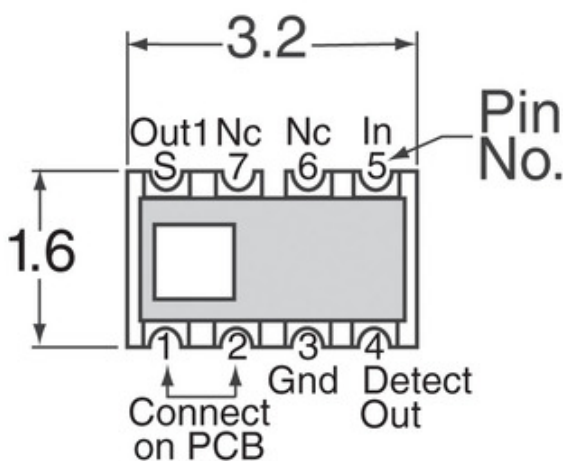

RF DIR COUPLER 900MHZ 1206

Maxwebhu:

 EHF-FD1556.pdf

RoHS Imeko

 Ukukhokela mahala / RoHS Ukuthobela

Umkhumbi

ehong Kong

Indlela yokuthunyelwa

DHL/Fedex/TNT/UPS/EMS

ISICELO

SESIKATSHULWA

Umfanekiso ungabonakaliswa. Bona iinkcukacha zeenkukacha zeemveliso.

Iinkcukacha zeEHF-FD1556

| | |
|---------------------------------------|----------------------------------------------------------------------------------------------------|
| INOMBOLO YENDAWO | EHF-FD1556 |
| UMENZI | Panasonic |
| INKCAZO | RF DIR COUPLER 900MHZ 1206 |
| ISIMO SOBUME BENKOKELI / ISIMO SEROHS | Ukukhokela mahala / RoHS Ukuthobela |
| ISHITI YEDATHA |  EHF-FD1556.pdf |
| IPHAKHEJI YECANDELO LENKONZO | 1206 (3216 Metric) |
| UCHUNGECHUNGE | - |
| UKUBUYISELA UKULAHLEKELWA | - |
| AMANDLA - UMAX | 1.5W |
| PACKAGING | Cut Tape (CT) |
| IPHAKHEJI / IIMEKO | 1206 (3216 Metric) |
| AMANYE AMAGAMA | P12048CT |
| INQANABA LOKUSONDEZA UBUNINZI (MSL) | 1 (Unlimited) |
| ISIMO SOBUME BENKOKELI / ISIMO SEROHS | Lead free / RoHS Compliant |
| ISOLATION | 20dB |
| UKUFAKELA UKULAHLEKA | 0.4dB |
| UKUPHINDAPHINDA | 900MHz |
| INKCAZO ECACILEYO | RF Directional Coupler Cellular 900MHz 14dB 1.5W 1206 (3216 Metric) |
| FACT FACTOR | 14dB |
| UHLOBO LODIDI | Standard |
| IZICELO | Cellular |